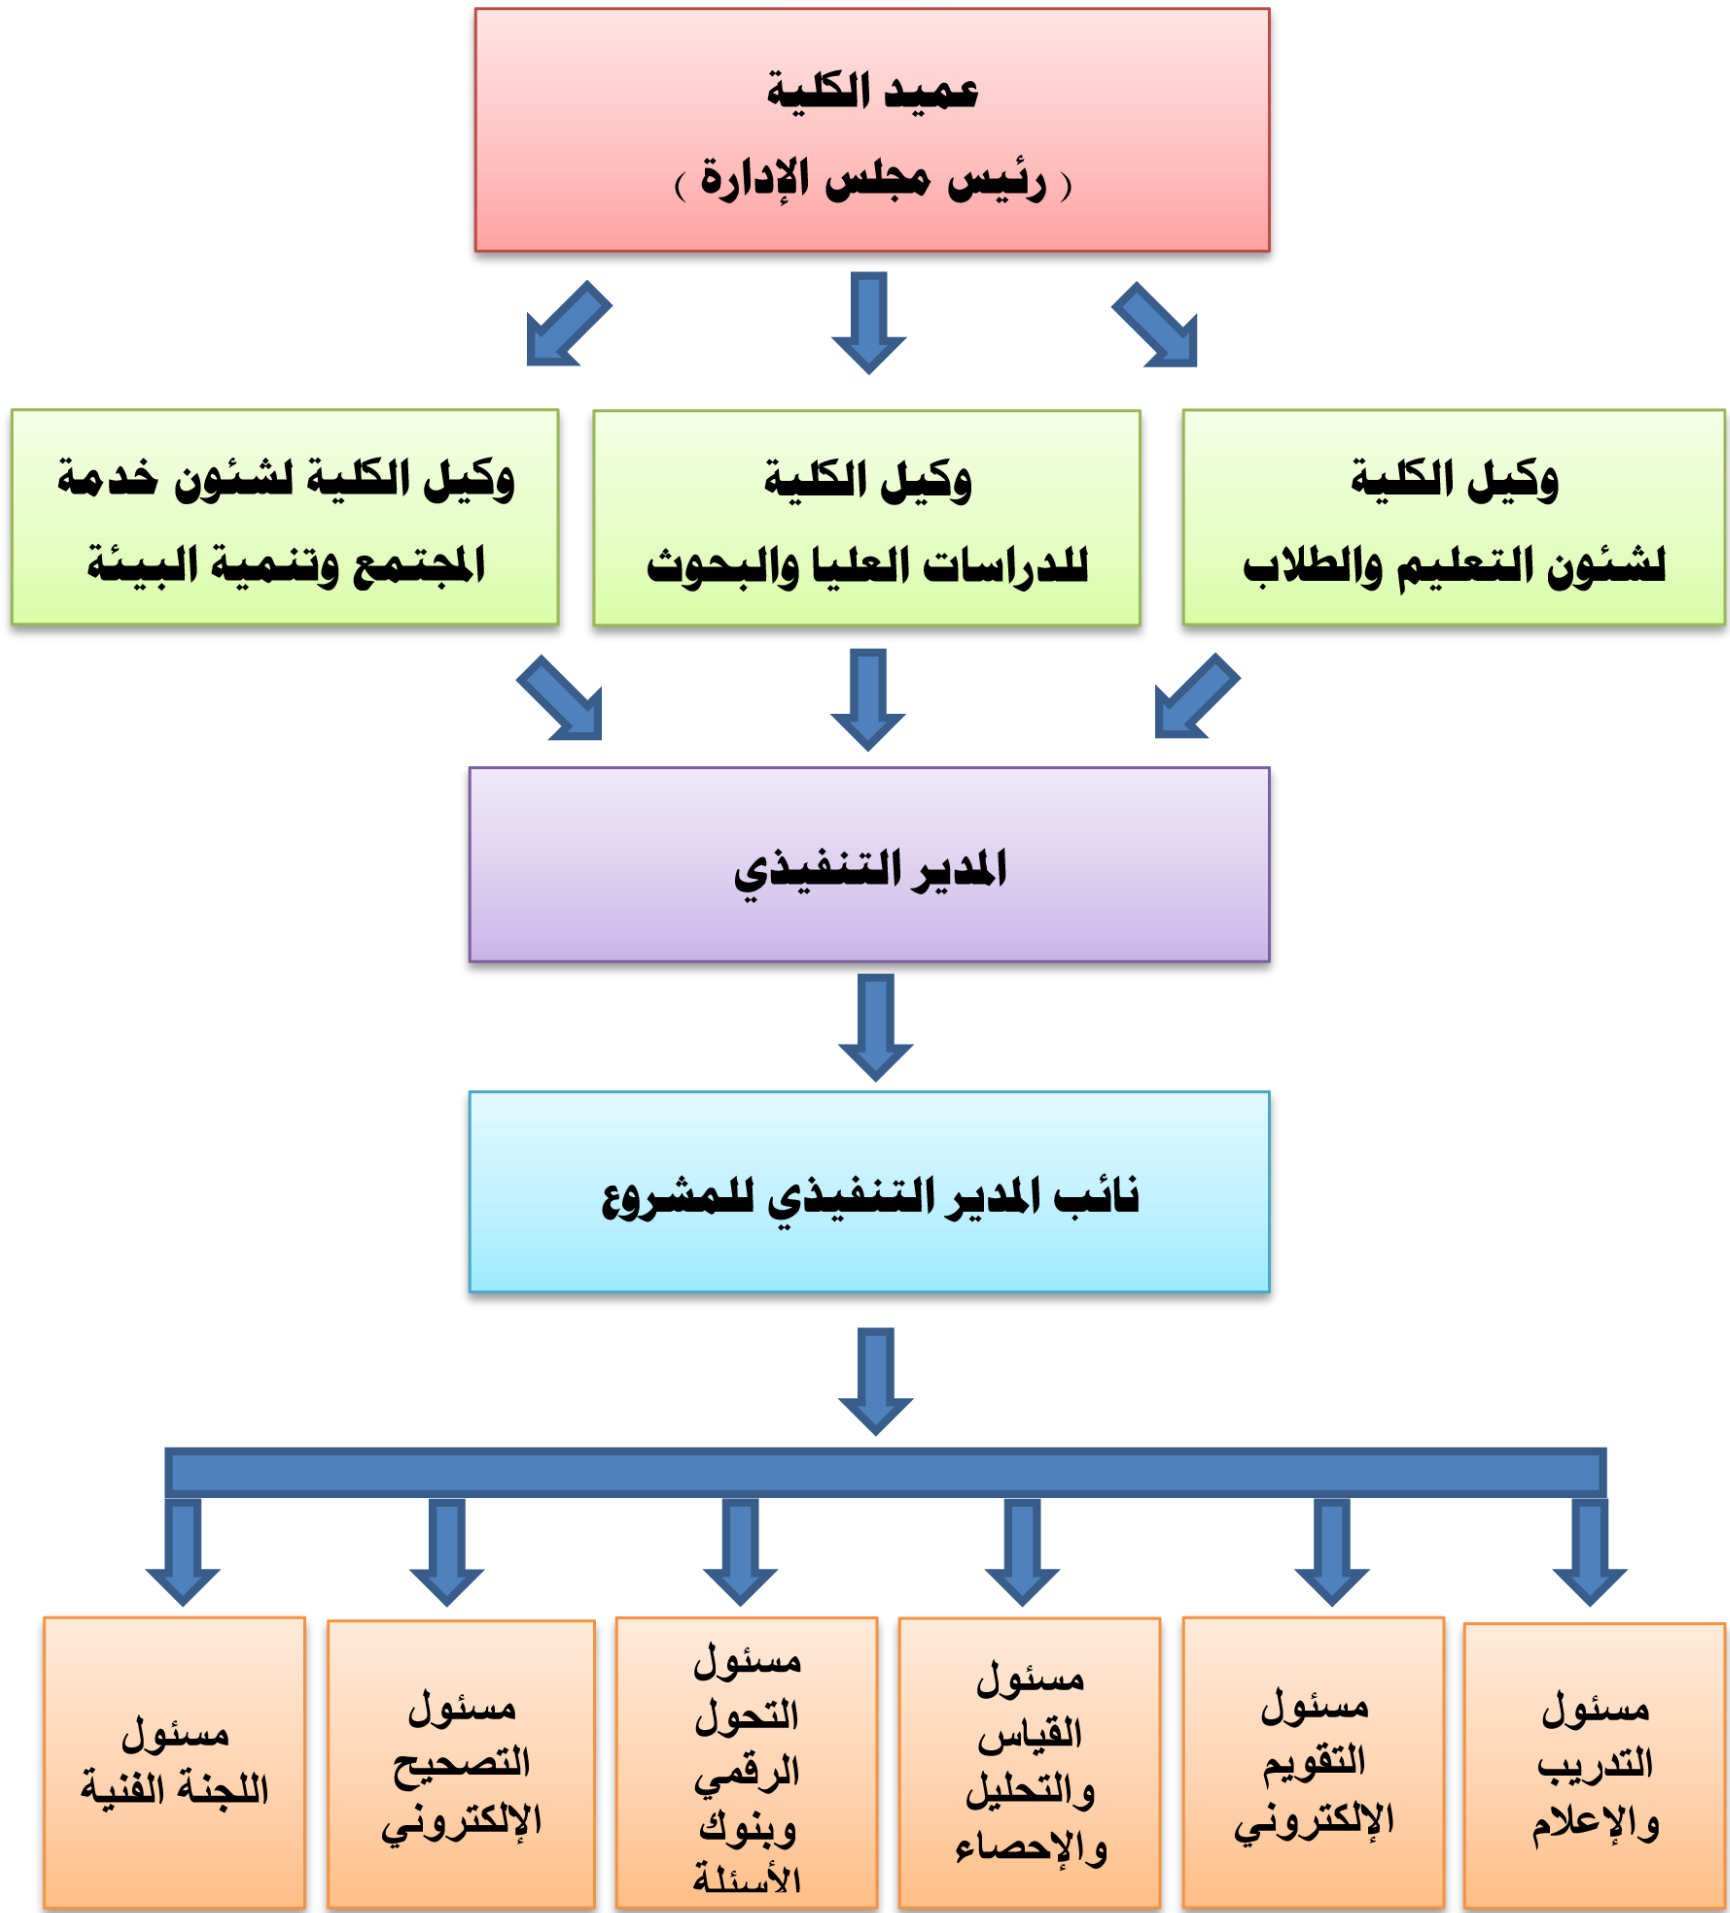

تشكيل الفريق التنفيذي لوحدة القياس والتقويم
بكلية التربية الرياضية بنين

عميد الكلية

المدير التنفيذي
لوحدة القياس والتقويم